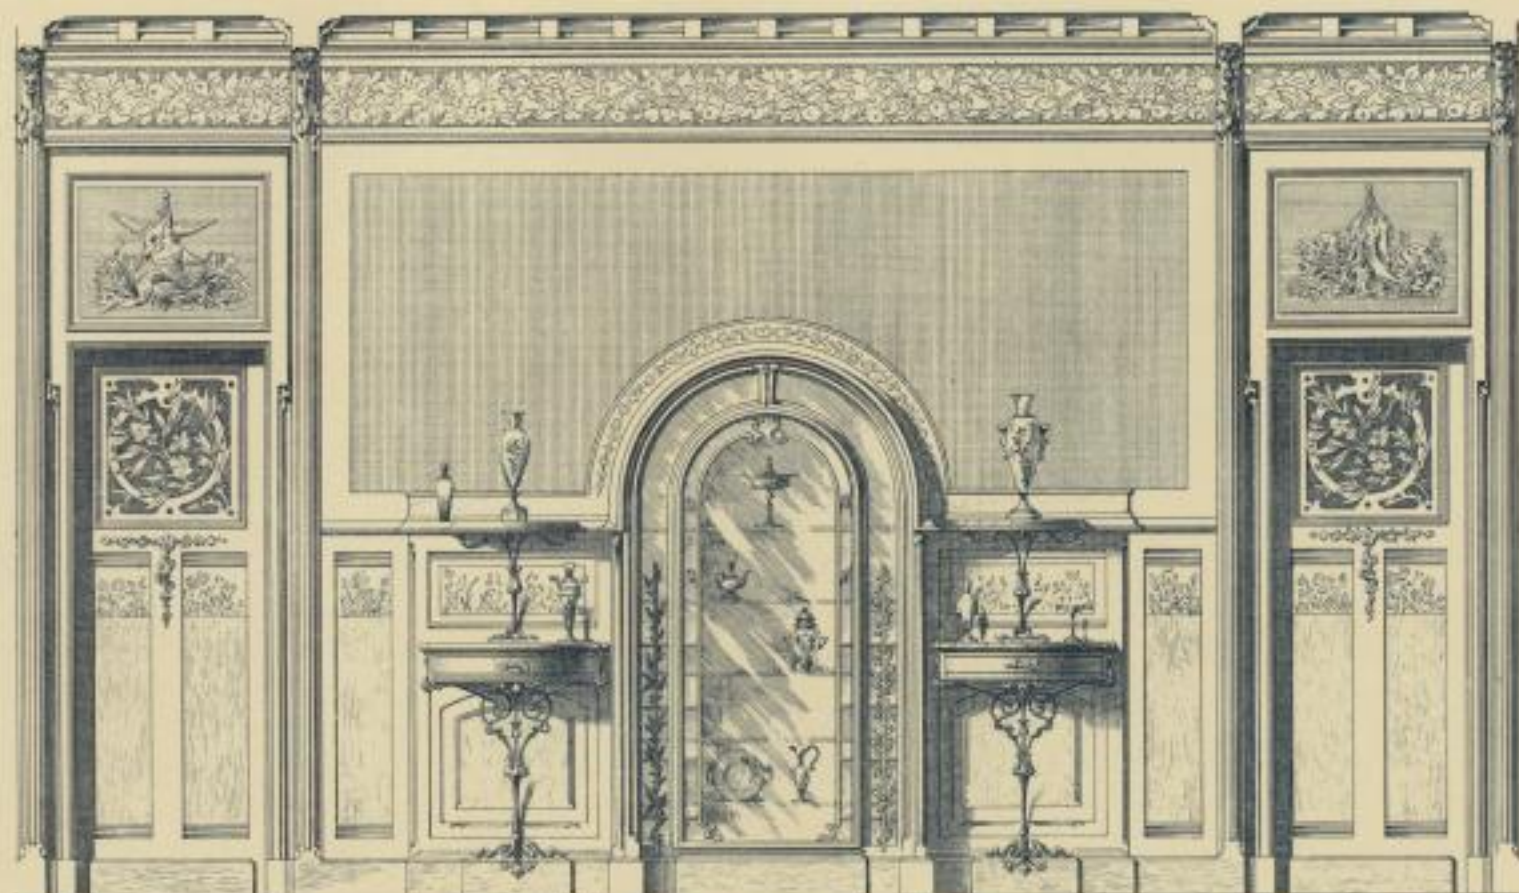

ARGENTIER (SALLE A MANGER)

DIPLOME 1904 N. 10

BOIS DE SYCAMORE. - CONSOLLES CUIVRE DORE
LAMBRIS ET PORTES CHENE NATUREL
PAINBARD ET DECOS EN PYROGRAPHIE.