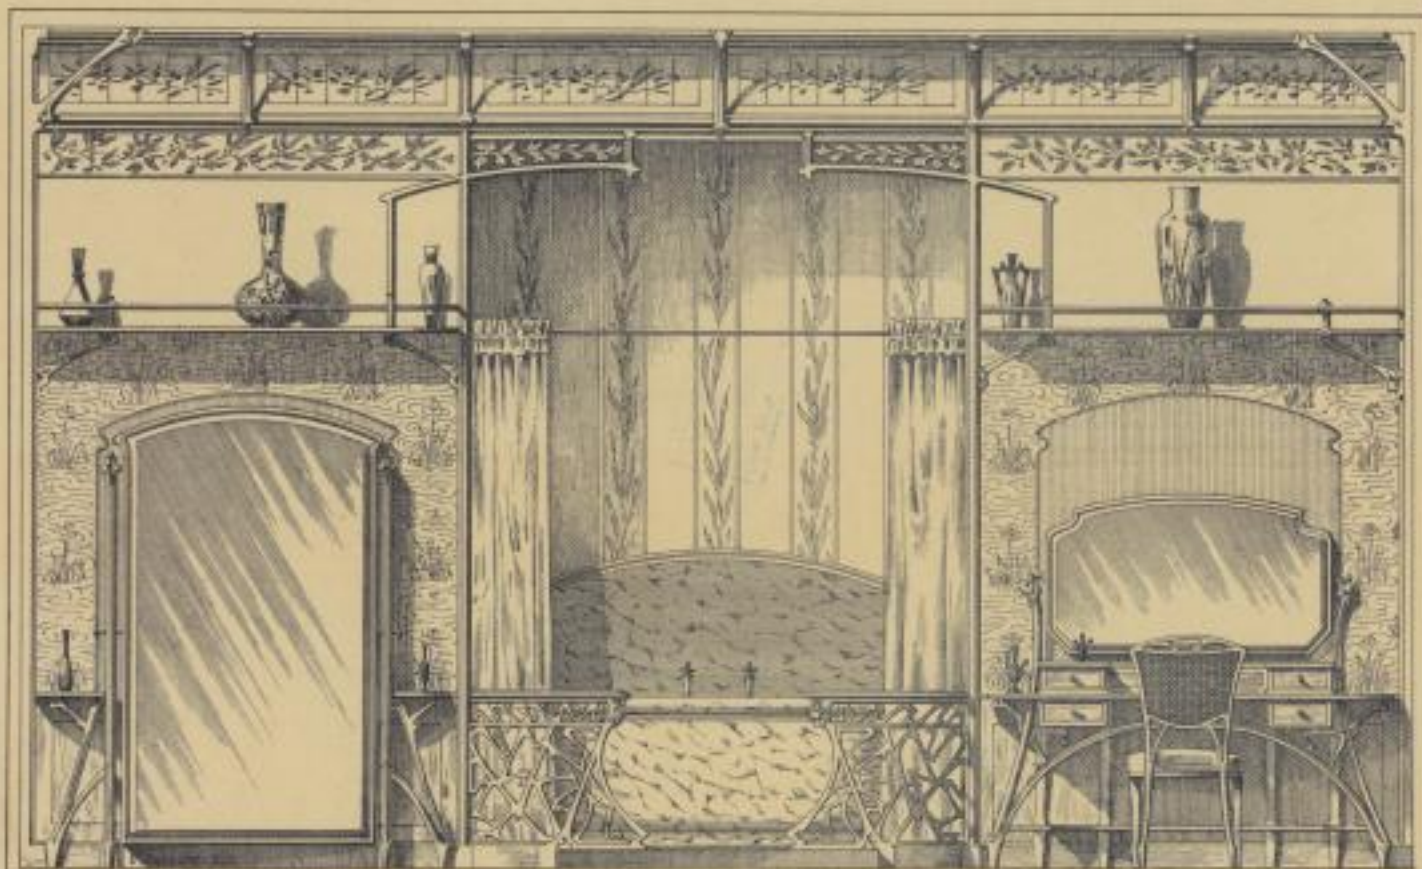

BIBLIOTHEQUE

DÉCORATION DE PIERRE AND ANTOINE, DÉSIGNÉ VILLON DÉCORÉ  
 BIBLIOTHÈQUE DE RUE DE JANA  
 LIGNES ET DÉTAILS DE DÉSIGNATION

DÉCOR ENTRE-DEUX DESTELLE ET SOUL.  
MEUBLES EN BOIS DE FRÈRE TRINÇÉ AVEC FLEURS AU NATUREL ET PANNEAUX MARQUETTES.  
SARQUETTE A COURBES EN SOIE BROCHÉE.

CHAMBRE A COUCHER

ALISEE AVEC ARMOIRE ET PIEDS DE DECOUPEMENT PAR HOYER. FOND VELOURS TERTRE.  
LAMBRELS, DRESSÉ ET MONTÉ EN FERME VOIR.

SALLE DE BAIN

TOILETTE ET PUCHE EN BOIS DE JAPA.  
 TÊTE A DORSIER CANNE  
 BALUSTRADE EN MÉTAL DÉCORÉ